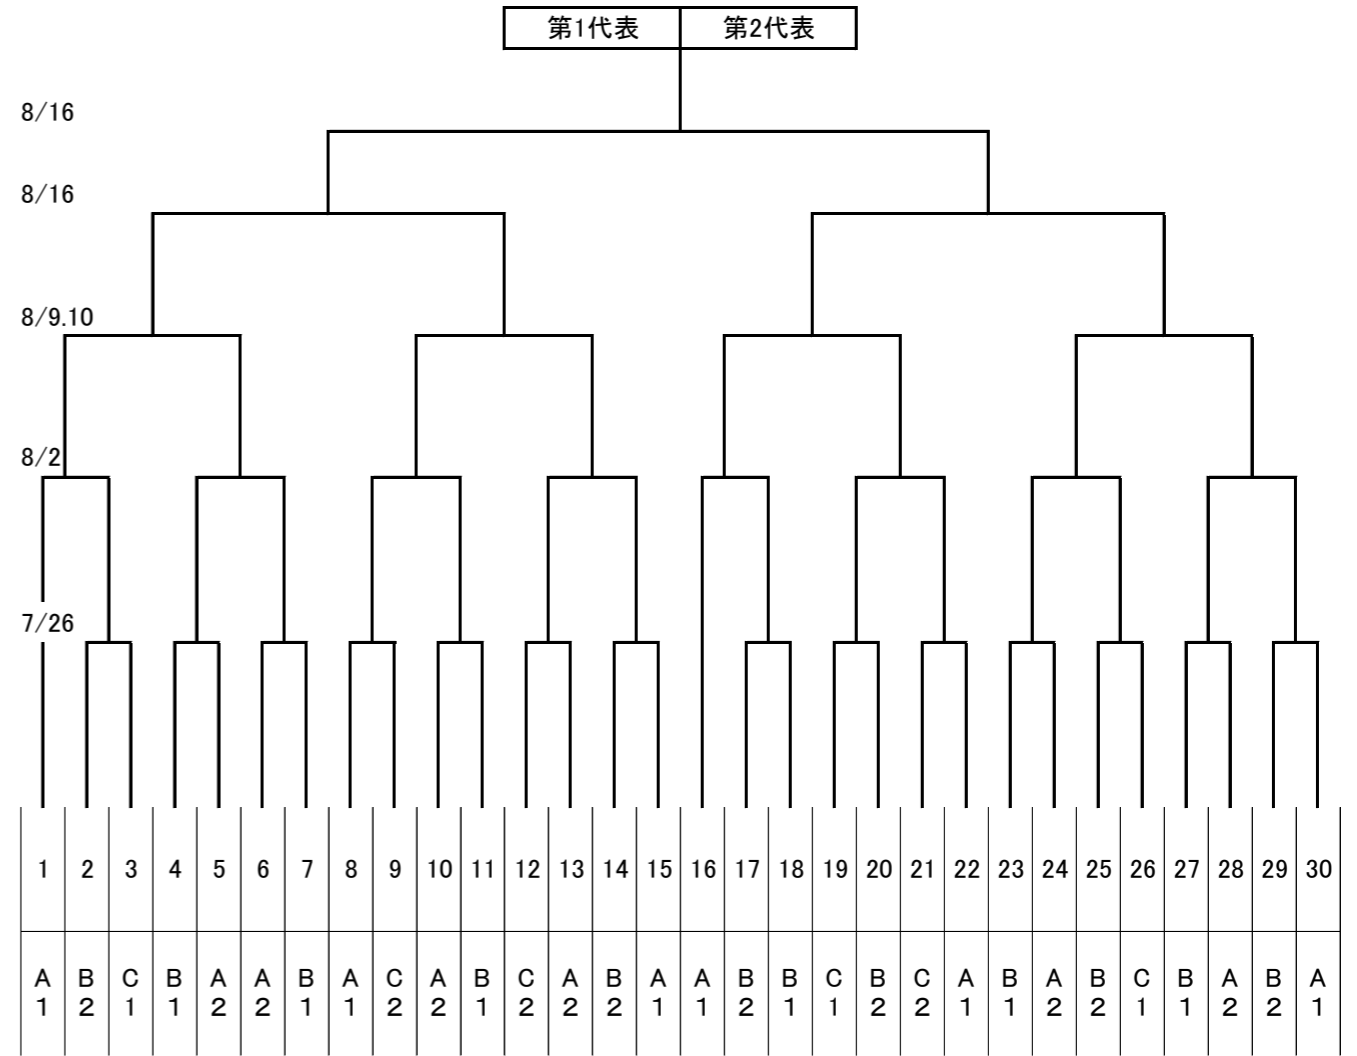

第48回日本選手権大会 南関東支部予選リーグ

日程		第1試合	第2試合
1日目	7/12(日)	3 vs 4	1 vs 2
2日目	7/19(日)	1 vs 3	2 vs 4
3日目	7/23(木)	2 vs 3	1 vs 4
予備日	7/24(金)		

試合開始時間 第1試合 9:00 第2試合 各会場毎に設定
審判 各チームより試合会場へ1~2名派遣を要請する場合あり

《ブロックリーグ戦組合せ》

各ブロック上位2チーム(合計30チーム)が決定戦に進出

東ブロック①		西ブロック①		南ブロック①		北ブロック①		静岡東ブロック①		静岡西ブロック①	
A-1		A-2		A-3		A-4		A-5		A-6	
1	青葉緑東	伊勢原	* 横浜泉	海老名	静岡裾野	浜松南					
2	* 横浜南	愛甲	横須賀三浦	座間	伊東	静岡中央					
3	横浜北	相模原西	湘南寒川	海老名南	* 富士宮	掛川					
4	横浜西	* 厚木	磯子港南	* 瀬谷	沼津	* 静岡蒲原					

東ブロック②		西ブロック②		南ブロック②		北ブロック②		静岡東ブロック②		静岡西ブロック②	
B-1		B-2		B-3		B-4		B-5		B-6	
1	中本牧	* 小田原	足柄	逗子	相模原	* 富士	藤枝	明誠			
2	港北	相模原南	横浜東	金沢	横浜青葉	三島	焼津				
3	* 鶴見	湘南平塚北	* 藤沢	* 横浜旭	伊豆市	小笠原	浜岡				
4	川崎中央	秦野	茅ヶ崎	横浜金沢			* 浜松				

東西ブロック③		南ブロック③		南北ブロック③	
C-1		C-2		C-3	
1	* 平塚	戸塚	大和		
2	二宮	大磯	横浜栄	神奈川	綾瀬
3	横浜都筑	* 寒川	* 横浜緑		
4	川崎西	鎌倉	川崎北		

*印 リーグ戦会場(グラウンド提供)

第48回日本選手権大会 南関東支部代表決定トーナメント

日本選手権第1代表	
日本選手権第2代表	

- 抽選A1 A-1~A-6ブロック 1位チーム
- 抽選A2 A-1~A-6ブロック 2位チーム
- 抽選B1 B-1~B-6ブロック 1位チーム
- 抽選B2 B-1~B-6ブロック 2位チーム
- 抽選C1 C-1~C-3ブロック 1位チーム
- 抽選C2 C-1~C-3ブロック 2位チーム